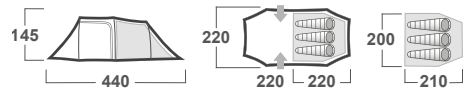

BENDER 3

STAN, VE KTERÉM VÁM NEBUDE TĚSNO

Stan Bender 3 pro tři osoby je novinkou roku 2017 s tunelovou konstrukcí, která výrazně ulehčuje jeho stavbu. Vnitřní prostor je přístupný dvěma vchody a je rozdělen na prostornou ložnici a předsíňku. Model je určen zejména pro kempování. Oba pláště stanu a odlehčená podlážka jsou vyrobeny z kvalitních materiálů, které zaručují odolnost proti vnějším vlivům, dobrou prodyšnost a dostatečný komfort.