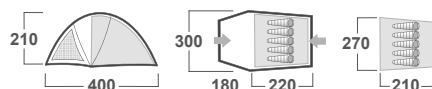

BIGLESS 5

UNIVERZÁLNÍ STAN NEJEN DO KEMPU

Stan Bigless 5 nabízí příjemný prostor a pohodlí až pro pět osob. Jeho součástí je jeden hlavní vchod, velká odepínatelná ložnice a předstín s pevnou podlážkou a velkými slídovými okny. Předností tohoto modelu je tuhá stabilní samonosná konstrukce se zpevněnými durawrapovými pruty, která odolá nepříznivému počasí a umožňuje snadnou manipulaci. Stan Bigless 5 je svými rozměry vhodný pro rodiny, party přátel, rybáře a delší pobyty v kempu či přírodě.