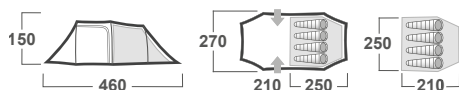

BENDER 4

STAN, VE KTERÉM VÁM NEBUDE TĚSNO

Stan Bender 4 pro čtyři osoby je novinkou roku 2017 s tunelovou konstrukcí, která výrazně ulehčuje jeho stavbu. Vnitřní prostor je přístupný dvěma vchody a je rozdělen na prostornou ložnici a předsíňku. Model je určen zejména pro kempování. Oba pláště stanu a odlehčená podlážka jsou vyrobeny z kvalitních materiálů, které zaručují odolnost proti vnějším vlivům, dobrou prodyšnost a dostatečný komfort.