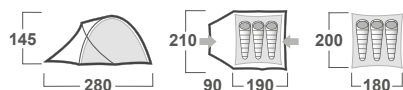

ROZMĚRY (Š × D × V)	120 × 280 × 120 cm
ROZMĚRY (SBALENÝ STAN)	40 × 13 cm
HMOTNOST MIN./CELKOVÁ	1,55 kg / 1,85 kg
KONSTRUKCE	Dvouplášťový samonosný stan s vnitřní konstrukcí
VNĚJŠÍ STAN	Polyamid (Nylon) Ripstop, oboustranný silikonový zátěr 3 000 mm/cm ² ,
VNITŘNÍ STAN	Prodyšný polyamid (Nylon) + síťka proti hmyzu
PODLÁŽKA	Polyamid (Nylon), PU zátěr 10 000 mm/cm ²
NOSNÉ PRUTY	Duralové tyče ø 8,5 mm
PŘÍSLUŠENSTVÍ	Sada lehkých duralových kolíků
BARVA	zelená

ROZMĚRY (Š × D × V)	210 × 280 × 145 cm
ROZMĚRY (SBALENÝ STAN)	50 × 20 cm
HMOTNOST MIN./CELKOVÁ	3,6 kg / 4,4 kg
KONSTRUKCE	Dvouplášťový samonosný stan s vnitřní konstrukcí
VNĚJŠÍ STAN	Polyester, PU zátěr 4000 mm / cm ² , podlepené švy
VNITŘNÍ STAN	Prodyšný polyamid (Nylon) + síťka proti hmyzu
PODLÁŽKA	Polyester, PU zátěr 7 000 mm / cm ² , podlepené švy
NOSNÉ PRUTY	Durawrapové tyče ø 8.5 mm
PŘÍSLUŠENSTVÍ	Set ocelových kolíků, sada pro opravu, voděodolný obal
BARVA	1 zelená