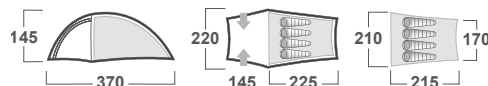

BRONDER 4

STAN, KTERÝ SI PORADÍ S ROZMARY POČASÍ

Stan Bronder 4 je určen pro čtyři osoby. Je lehký a excelentně stabilní. Disponuje pevnou duralovou konstrukcí a perfektním systémem odvětrávání ložnice. Nejvíce ho využijí horolezci, příznivci trekingu a také klasické turistiky. Oba pláště stanu a podlážka jsou vyrobeny z nejlepších materiálů, které zaručují odolnost proti vnějším vlivům, dobrou prodyšnost a dostatečný komfort.