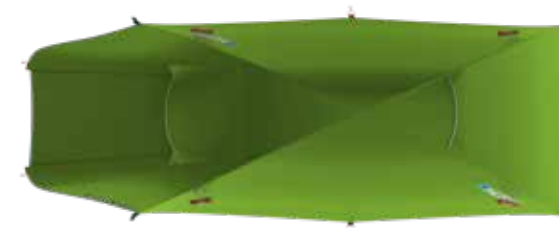

ROZMĚRY (Š × D × V)	150 × 340 × 130 cm
ROZMĚRY (SBALENÝ STAN)	50 × 15 cm
HMOTNOST MIN./CELKOVÁ	3,1 kg / 3,5 kg
KONSTRUKCE	Dvouplášťový samonosný stan s vnější konstrukcí
VNĚJŠÍ STAN	Polyester RipStop, PU zátěr 6 000 mm/cm ² , podlepené švy
VNITŘNÍ STAN	Prodyšný polyamid (Nylon) + síťka proti hmyzu
PODLÁŽKA	Polyester, PU zátěr 10 000 mm/cm ² , podlepené švy
NOSNÉ PRUTY	Duralové tyče ø 9,5 mm
PŘÍSLUŠENSTVÍ	Sada lehkých duralových kolíků, sada pro opravu, kompresní obal
BARVA	🟢 zelená

VENTILACE

ODKLÁDACÍ SÍŤKA

UKOTVENÍ PRUTŮ

SAWAJ ULTRA 2

STAN LEHČÍ NEŽ PÍRKO

Model Sawaj Ultra 2 pro dvě osoby je velmi lehký. Výrazné minimalizace váhy se dosáhlo vhodnou kombinací moderních, odlehčených materiálů a technologií použitých na konstrukci, obou pláštů stanu a podlážky. Tím je také zaručena vysoká stabilita, odolnost proti vnějším vlivům, dobrá prodyšnost a dostatečný komfort. Je ideální pro cykloturistiku, trekking a další outdoorové aktivity, kde je nutné šetřit každý gram.