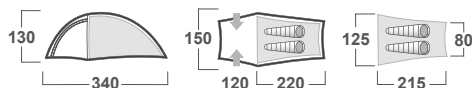

BRONDER 2

STAN, KTERÝ SI PORADÍ S ROZMARY POČASÍ

Stan Bronder 2 je určen pro dvě osoby. Je lehký a excelentně stabilní. Disponuje pevnou duralovou konstrukcí a perfektním systémem odvětrávání ložnice. Nejvíce ho využijí horolezci, příznivci trekingu a také klasické turistiky. Oba pláště stanu a podlážka jsou vyrobeny z nejlepších materiálů, které zaručí odolnost proti vnějším vlivům, dobrou prodyšnost a dostatečný komfort.