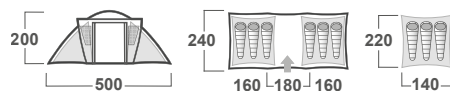

BRIME 4-6

STAN PRO CELOU RODINU

Stan Brime 4-6 je určen pro čtyři a nouzově až šest osob. Jeho křížová konstrukce zajišťuje vysokou stabilitu a odolnost i v nepříznivém počasí. Výška stanu dosahuje 220 cm a lze v něm vzprímeně stát. Stan má dva vchody, dvě samostatné ložnice a rozlehlou předšň. Vedle každého vchodu jsou umístěna dvě PVC okna, která zajišťují dostatečný přísun světla. Ventilace je umístěna nad každým vchodem a na bocích obou ložnic.