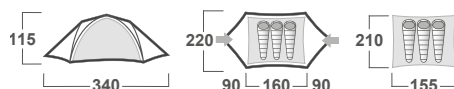

BURTON 2-3

STAN PRO VÍKENDY V PŘÍRODĚ

Stan Burton 2-3 je jedinečný svou speciální konstrukcí. Dva základní nosné pruty zde doplňuje prut třetí, který je doplněn. Má dva vchody a je vhodný na kratší výlety na kole, lehkou turistiku či odpočinkové kempování. Dostatečné pohodlí poskytne dvěma a nouzově až třem cestovatelům. Oba pláště stanu a podlážka jsou vyrobeny z kvalitních materiálů zaručujících odolnost proti vnějším vlivům, dobrou prodyšnost a dostatečný komfort.