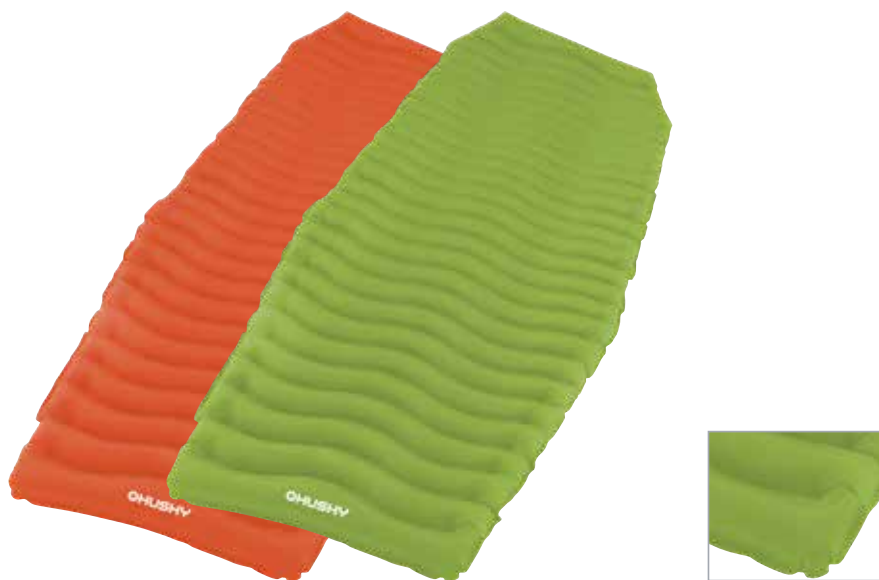

FEEZY 6

Nafukovací karimatka Feezy nabízí díky podélným komorám optimální rozložení váhy a dobrou tepelnou izolaci. Chytrý ventil usnadní nejen nafukování, ale také balení karimatky.

HMOTNOST	740 g
ROZMĚR	181 x 61 x 6,5 cm
ROZMĚR (SBALENÝ)	16 x 10 cm
MATERIÁL	380T 20D Nylon RipStop/TPU zátěr
PERFOROVÁNÍ	
PROTISKLUZOVÁ VRSTVA	Ano