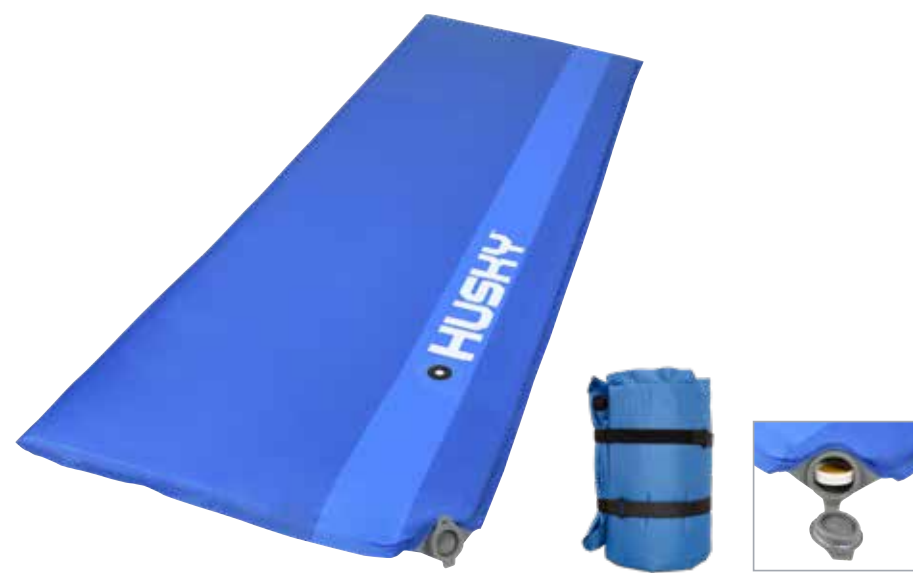

FLED 5

Samonafukovací karimatka s tloušťkou 5 cm skvěle izoluje od země. Celkovou délkou modelu 190 cm je možné při vyfukování přehnout do příjemně skladného rozměru balení 31x22 cm.

HMOTNOST	1490 g
ROZMĚR	190 x 60 x 5 cm
ROZMĚR (SBALENÝ)	31 x 22 cm
MATERIÁL	150D Polyester/ TPU zátěr
PERFOROVÁNÍ	bez perforace
PROTISKLUZOVÁ VRSTVA	Ne