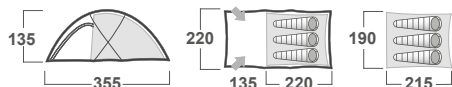

FELEN 3-4

ODOLNÝ, LEHKÝ A PROSTORNÝ STAN

Stan Felen 3-4 poskytne pohodlné přístřeší třem a nouzově až čtyřem osobám. Je vhodný i do velmi náročných podmínek. Vyniká mimořádně nízkou hmotností, jednoduchou manipulací při stavbě a vysokou stabilitou. Lehká konstrukce je opatřena speciálním systémem fixace. Oba pláště stanu a podlážka jsou samozřejmě vyrobeny z kvalitních materiálů, které zaručují odolnost proti vnějším vlivům, prodyšnost a pohodlí.