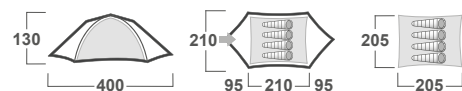

ROZMĚRY (Š × D × V)	210 × 400 × 130 cm
ROZMĚRY (SBALENÝ STAN)	45 × 20 cm
HMOTNOST MIN./CELKOVÁ	3,6 kg / 4 kg
KONSTRUKCE	Dvouplášťový samonosný stan s vnitřní konstrukcí
VNĚJŠÍ STAN	Polyester, PU zátěr 3,000 mm / cm ² , podlepené švy
VNITŘNÍ STAN	Prodyšný polyamid (Nylon) + síťka proti hmyzu
PODLÁŽKA	Vrstvený PE
NOSNÉ PRUTY	Laminátové pruty ø 8.5 mm
PŘÍSLUŠENSTVÍ	Set ocelových kolíků, sada pro opravu
BARVA	📍 zelená