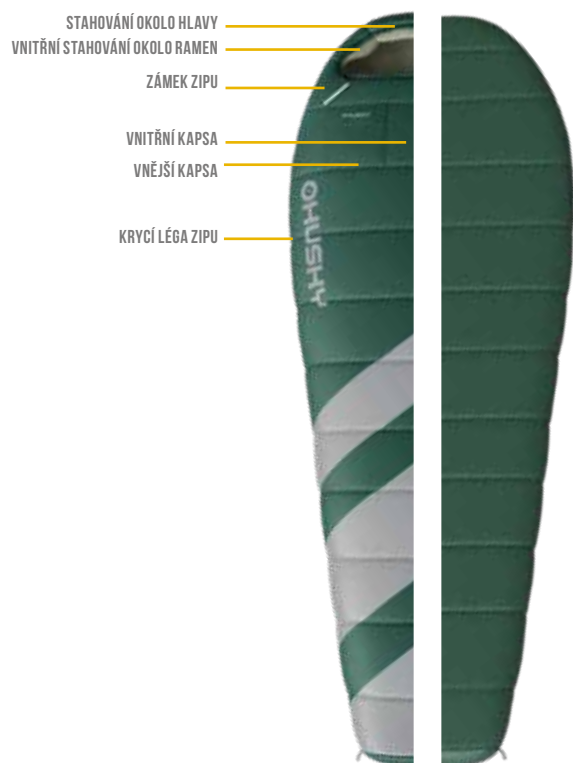

OUTDOOR

Řada OUTDOOR zahrnuje univerzální spací pytle se širokým spektrem využití. V této kategorii naleznete pestrou nabídku modelů pro různé typy výprav, které uspokojí i opravdu specifické požadavky vodáků, trampů, žen či dětí. Všude bylo dbáno na vysokou kvalitu použitých materiálů i technologií, dostatečnou výbavu a jedinečný design. To vše při zachování příznivých cen. Spací pytle z řady OUTDOOR jsou ideální pro výlety na lodi, motorce, kolech, pro klasickou turistiku a samozřejmě mnohé další aktivity.

ARMY -17°C

Specifický maskovací design spacího pytle Army -17°C nadchne všechny, kdo milují vodáckou turistiku, výlety do přírody či trekking. Je tradičně vyroben z kvalitních materiálů, které zaručí dostatečné pohodlí a teplotní komfort. Po celý rok tak můžete tento model využít nejen při výše zmíněných outdoorových aktivitách. Součástí je samozřejmě i zde kapsa na karimatku, podélné zapínání, systém pravého a levého zipu, stahování kolem hlavy a ramen, ale i další nezbytnosti jako například zateplovací límeček, kapsičky na drobnosti či kompresní obal.

TEPLOTNÍ URČENÍ		
EXTRÉM	NÍZKÝ KOMFORT	VYSOKÝ KOMFORT
-17°C	-4°C	-2°C

NÁPLŇ	2x205 g / m² duté vlákno, 4-kanálkové
KONSTRUKCE	2-vrstvá
VNITŘNÍ MATERIÁL	Soft Nylon
VNĚJŠÍ MATERIÁL	Polyester
PŘÍSLUŠENSTVÍ	kompresní obal
HMOTNOST	1860 g
DOPORUČENÁ VÝŠKA	195 cm
ROZMĚRY (SBALENÝ)	40 x 22 cm