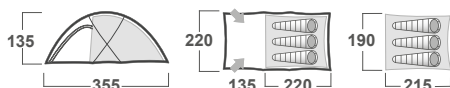

ROZMĚRY (Š × D × V)	145 × 295 × 110 cm // 120 × 285 × 100 cm
ROZMĚRY (SBALENÝ STAN)	50 × 15 cm // 50 × 13 cm
HMOTNOST MIN./CELKOVÁ	2,8 kg / 3,2 kg // 2,5 kg / 2,7 kg
KONSTRUKCE	Dvouplášťový samonosný stan s vnější konstrukcí
VNĚJŠÍ STAN	Polyester RipStop, PU zátěr 7 000 mm/cm ² , podlepené švy
VNITŘNÍ STAN	Prodyšný polyamid (Nylon) + síťka proti hmyzu
PODLÁŽKA	Polyester, PU zátěr 11 000 mm/cm ² , podlepené švy
NOSNÉ PRUTY	Duralové tyče ø 8,5 mm
PŘÍSLUŠENSTVÍ	Sněhové límce, set lehkých duralových tyčí, sada pro opravu, kompresní obal
BARVA	● červená

ROZMĚRY (Š × D × V)	220 × 355 × 135 cm
ROZMĚRY (SBALENÝ STAN)	55 × 20 cm
HMOTNOST MIN./CELKOVÁ	4,8 kg / 5,2 kg
KONSTRUKCE	Dvouplášťový samonosný stan s vnější konstrukcí
VNĚJŠÍ STAN	Polyester RipStop, PU zátěr 7 000 mm/cm ² , podlepené švy
VNITŘNÍ STAN	Prodyšný polyamid (Nylon) + síťka proti hmyzu
PODLÁŽKA	Polyester, PU zátěr 11 000 mm/cm ² , podlepené švy
NOSNÉ PRUTY	Duralové tyče ø 8,5 mm
PŘÍSLUŠENSTVÍ	Sněhové límce, set lehkých duralových tyčí, sada pro opravu, kompresní obal
BARVA	červená

ROZMĚRY (Š × D × V)	220 × 355 × 135 cm
ROZMĚRY (SBALENÝ STAN)	55 × 20 cm
HMOTNOST MIN./CELKOVÁ	4,8 kg / 5,2 kg
KONSTRUKCE	Dvouplášťový samonosný stan s vnější konstrukcí
VNĚJŠÍ STAN	Polyester RipStop, PU zátěr 7 000 mm/cm ² , podlepené švy
VNITŘNÍ STAN	Prodyšný polyamid (Nylon) + síťka proti hmyzu
PODLÁŽKA	Polyester, PU zátěr 11 000 mm/cm ² , podlepené švy
NOSNÉ PRUTY	Duralové tyče ø 8,5 mm
PŘÍSLUŠENSTVÍ	Sněhové límce, set lehkých duralových tyčí, sada pro opravu, kompresní obal
BARVA	📍 zelená