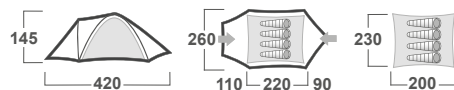

BIZON 4 CLASSIC

KLASICKÝ STAN, KTERÝ VÁS NA CESTÁCH NEZKLAME

Bizon 4 Classic je univerzální a příjemně prostorný stan se dvěma vchody. Je vhodný pro čtyři osoby na delší kempování či turistiku od jara až do podzimu. Tento model je vybaven pevnou konstrukcí z ocelových prutů, která umožňuje vytvořit velkou a praktickou předsiňku. Oba pláště stanu a odlehčená podlážka jsou vyrobeny z kvalitních materiálů, které zaručují odolnost proti vnějším vlivům, dobrou prodyšnost a dostatečný komfort.