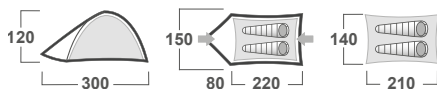

BRET 2

MALÝ A ÚTULNÝ STAN

Malinký, útulný a lehký stan Bret 2 je ideální pro cesty ve dvou. Hodí se pro cyklovýlety, kratší trekking nebo na víkendové kempování, protože se vejde všude. Stabilitu stanu jistí pevná duralová konstrukce. Vysokou odolnost proti vnějším vlivům, dobrou prodyšnost a pohodlí zaručují kvalitní materiály, z nichž jsou vyrobeny oba pláště stanu a podlážka.