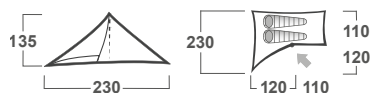

ROZMĚRY (Š × D × V)	230 × 230 × 135 cm
ROZMĚRY (SBALENÝ STAN)	33 × 10 cm
HMOTNOST MIN./CELKOVÁ	1,1 kg / 1,5 kg
KONSTRUKCE	Dvouplášťový stan (lze pověsit, nebo postavit s trekovou tyčí)
VNĚJŠÍ STAN	Polyamid (Nylon) Ripstop, oboustranný silikonový zátěr 3 000 mm/cm ²
VNITŘNÍ STAN	Prodyšný polyamid (Nylon) + síťka proti hmyzu
PODLÁŽKA	Polyamid (Nylon), PU zátěr 10 000 mm/cm ² , podlepené švy
NOSNÉ PRUTY	Duralové tyče ø 8,5 mm
PŘÍSLUŠENSTVÍ	Sada lehkých duralových kolíků
BARVA	zelená