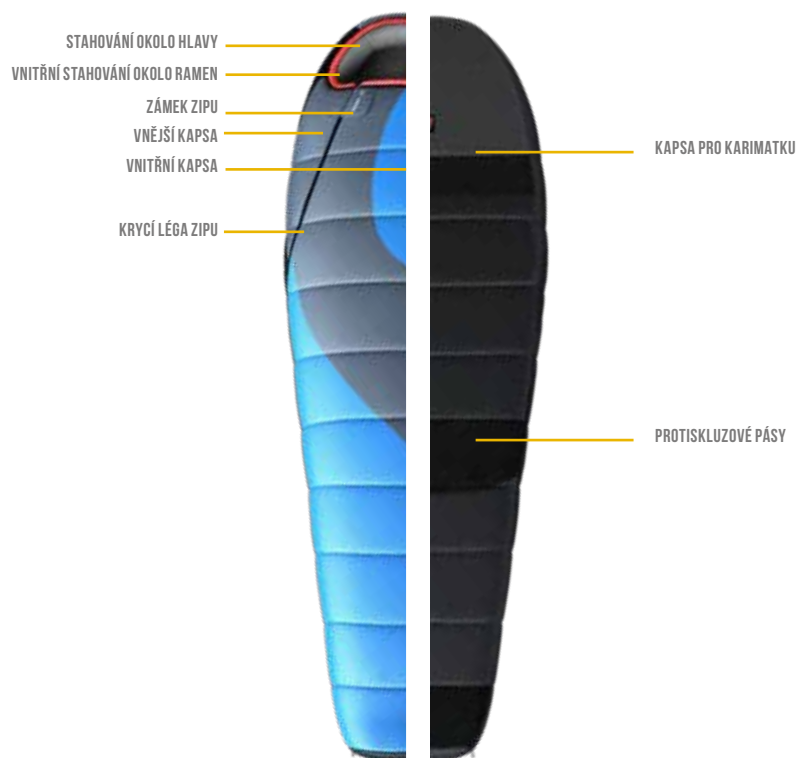

AZURE -22°C

Spací pytel Azure -22 °C je velmi variabilní model. Jedná se o speciální anatomicky tvarovanou a také rozšířenou verzi spacího pytle, primárně určeného do chladných nocí. Rozepnutím z něj lze vytvořit také klasickou dekovou variantu. Ta jde problémů využívat i v teplejším počasí. Model Azure -22 °C je vyroben z kvalitních materiálů, které zvládají mrazivé teploty a zaručí komfortní spánek po celou noc. Tomu napomáhají také protiskluzové pásy společně s kapsou na karimatku v zadní části, jež zajišťuje dostatečnou fixaci.