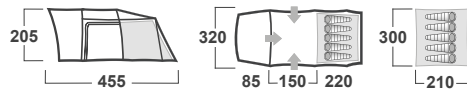

BOWAD 12 NEW BLACK ROOM ❄️

VELKÝ STAN PRO DLOUHODOBÉ KEMPOVÁNÍ

Stan Bowad nabízí dostatek prostoru pro čtyřčlennou rodinu, díky světlíku je stan velmi světlý. Součástí stanu je malý přístřešek, pod kterým můžete rozložit posezení nebo vaření. Díky stabilní konstrukci a kvalitním materiálům je vynikajícím společníkem v každém kempu.