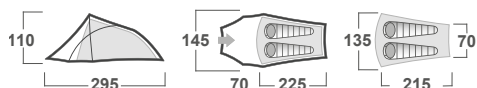

ROZMĚRY (Š × D × V)	145 × 295 × 110 cm // 120 × 285 × 100 cm
ROZMĚRY (SBALENÝ STAN)	50 × 15 cm // 50 × 13 cm
HMOTNOST MIN./CELKOVÁ	2,8 kg / 3,2 kg // 2,5 kg / 2,7 kg
KONSTRUKCE	Dvouplášťový samonosný stan s vnější konstrukcí
VNĚJŠÍ STAN	Polyester RipStop, PU zátěr 7 000 mm/cm ² , podlepené švy
VNITŘNÍ STAN	Prodyšný polyamid (Nylon) + síťka proti hmyzu
PODLÁŽKA	Polyester, PU zátěr 11 000 mm/cm ² , podlepené švy
NOSNÉ PRUTY	Duralové tyče ø 8,5 mm
PŘÍSLUŠENSTVÍ	Sněhové límce, set lehkých duralových tyčí, sada pro opravu, kompresní obal
BARVA	● červená

ROZMĚRY (Š × D × V)	145 × 295 × 110 cm
ROZMĚRY (SBALENÝ STAN)	50 × 15 cm
HMOTNOST MIN./CELKOVÁ	2,8 kg / 3,2 kg
KONSTRUKCE	Dvouplášťový samonosný stan s vnější konstrukcí
VNĚJŠÍ STAN	Polyester RipStop, PU zátěr 7 000 mm/cm ² , podlepené švy
VNITŘNÍ STAN	Prodyšný polyamid (Nylon) + síťka proti hmyzu
PODLÁŽKA	Polyester, PU zátěr 11 000 mm/cm ² , podlepené švy
NOSNÉ PRUTY	Duralové tyče ø 8,5 mm
PŘÍSLUŠENSTVÍ	Sněhové límce, set lehkých duralových tyčí, sada pro opravu, kompresní obal
BARVA	🟢 zelená