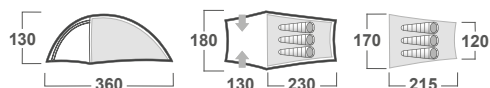

BRONDER 3

STAN, KTERÝ SI PORADÍ S ROZMARY POČASÍ

Stan Bronder 3 je určen pro tři osoby. Je lehký a excelentně stabilní. Disponuje pevnou duralovou konstrukcí a perfektním systémem odvětrávání ložnice. Nejvíce ho využijí horolezci, příznivci trekingu a také klasické turistiky. Oba pláště stanu a podlážka jsou vyrobeny z nejlepších materiálů, které zaručují odolnost proti vnějším vlivům, dobrou prodyšnost a dostatečný komfort.