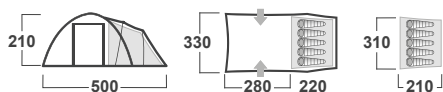

BOSTON 5 / BOSTON 5 DURAL NEW

NA VÝLET S PŘÁTELI

Stan Boston 5 nabízí velkou prostornou ložnici pro 5 osob se samostatným vchodem a předstíněním s odnímatelnou podlahou. Předstíněním disponuje dvěma vchody, ze kterých se dá vytvořit přístřešek. Stan a jeho konstrukce jsou vyrobeny z kvalitních materiálů, které zaručují 100% komfort nocležníků i při nepříznivém počasí. Vysoký počet větracích otvorů a vchodů, zaručuje maximální prodyšnost stanu i při horkých letních dnech.