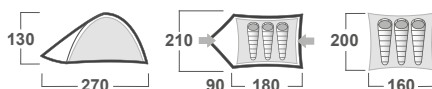

ROZMĚRY (Š × D × V)	150 × 340 × 130 cm
ROZMĚRY (SBALENÝ STAN)	50 × 15 cm
HMOTNOST MIN./CELKOVÁ	3,1 kg / 3,5 kg
KONSTRUKCE	Dvouplášťový samonosný stan s vnější konstrukcí
VNĚJŠÍ STAN	Polyester RipStop, PU zátěr 6 000 mm/cm ² , podlepené švy
VNITŘNÍ STAN	Prodyšný polyamid (Nylon) + síťka proti hmyzu
PODLÁŽKA	Polyester, PU zátěr 10 000 mm/cm ² , podlepené švy
NOSNÉ PRUTY	Duralové tyče ø 9,5 mm
PŘÍSLUŠENSTVÍ	Sada lehkých duralových kolíků, sada pro opravu, kompresní obal
BARVA	🟢 zelená

ROZMĚRY (Š × D × V)	180 × 360 × 130 cm
ROZMĚRY (SBALENÝ STAN)	55 × 20 cm
HMOTNOST MIN./CELKOVÁ	3,7 kg / 3,9 kg
KONSTRUKCE	Dvouplášťový samonosný stan s vnější konstrukcí
VNĚJŠÍ STAN	Polyester RipStop, PU zátěr 6 000 mm/cm ² , podlepené švy
VNITŘNÍ STAN	Prodyšný polyamid (Nylon) + síťka proti hmyzu
PODLÁŽKA	Polyester, PU zátěr 10 000 mm/cm ² , podlepené švy
NOSNÉ PRUTY	Duralové tyče ø 9,5 mm
PŘÍSLUŠENSTVÍ	Sada lehkých duralových kolíků, sada pro opravu, kompresní obal
BARVA	● zelená

ROZMĚRY (Š × D × V)	220 × 370 × 145 cm
ROZMĚRY (SBALENÝ STAN)	55 × 25 cm
HMOTNOST MIN./CELKOVÁ	4,6 kg / 4,9 kg
KONSTRUKCE	Dvouplášťový samonosný stan s vnější konstrukcí
VNĚJŠÍ STAN	Polyester RipStop, PU zátěr 6 000 mm/cm ² , podlepené švy
VNITŘNÍ STAN	Prodyšný polyamid (Nylon) + síťka proti hmyzu
PODLÁŽKA	Polyester, PU zátěr 10 000 mm/cm ² , podlepené švy
NOSNÉ PRUTY	Duralové tyče ø 9,5 mm
PŘÍSLUŠENSTVÍ	Sada lehkých duralových kolíků, sada pro opravu, kompresní obal
BARVA	zelená

ROZMĚRY (Š × D × V)	210 × 270 × 130 cm
ROZMĚRY (SBALENÝ STAN)	43 × 16 cm
HMOTNOST MIN./CELKOVÁ	2,2 kg / 2,5 kg
KONSTRUKCE	Dvouplášťový samonosný stan s vnitřní konstrukcí
VNĚJŠÍ STAN	Polyamid (Nylon) Ripstop, oboustranný silikonový zátěr 3 000 mm/cm ² ,
VNITŘNÍ STAN	Prodyšný polyamid (Nylon) + síťka proti hmyzu
PODLÁŽKA	Polyamid (Nylon), PU zátěr 10 000 mm/cm ²
NOSNÉ PRUTY	Duralové tyče ø 8,5 mm
PŘÍSLUŠENSTVÍ	Sada lehkých duralových kolíků, sada pro opravu, kompresní obal
BARVA	📍 zelená