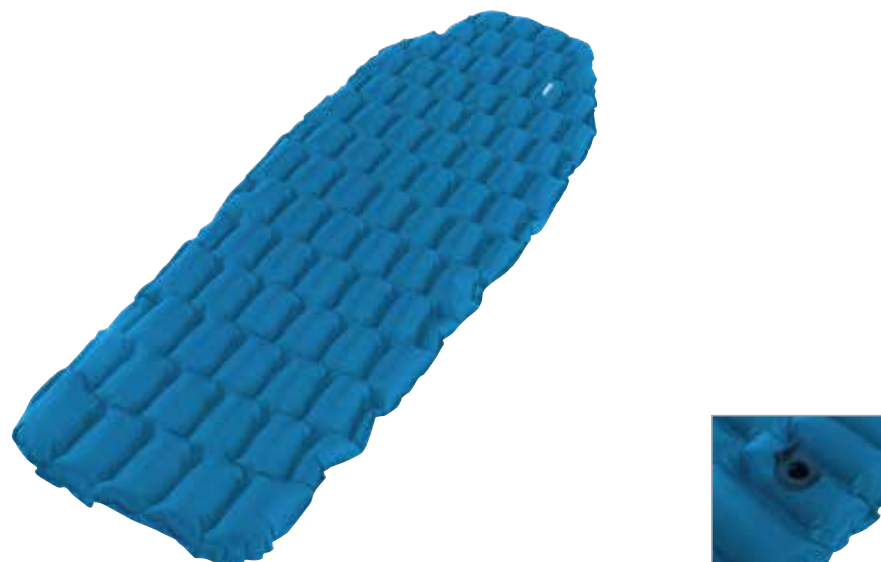

FLAFFY 5

Nafukovací karimatka Flaffy Vás překvapí minimální váhou, které bylo docíleno pomocí anatomického tvarování a přímiových odolných materiálů. Vzduchové komory poskytnou pohodlí při spánku a optimální tepelnou izolaci.

HMOTNOST	320 g
ROZMĚR	180 x 50 x 5,5 cm
ROZMĚR (SBALENÝ)	16 x 9 cm
MATERIÁL	380T 20D Nylon RipStop/TPU zátěr
PERFOROVÁNÍ	
PROTISKLUZOVÁ VRSTVA	Ano