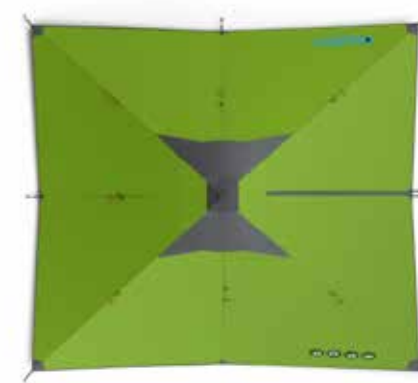

VÝBAVA

ODKLÁDACÍ SÍTKA

VENTILACE

BOČNÍ KAPSA

UKOTVENÍ PRUTŮ

SAWAJ TREK

JEDNODUŠE NEJLEHČÍ

Stan sawaj Trek je absolutně nejlehčí stan z nabídky Husky stanů, primárně díky absenci jakéhokoliv prutu. Ten plně nahradí třeba treková hůl, nebo se stan dá zavěsit na strom, díky upínacímu oku. Samozřejmostí je kvalitní materiál, který zaručí odolnost v každém počasí.