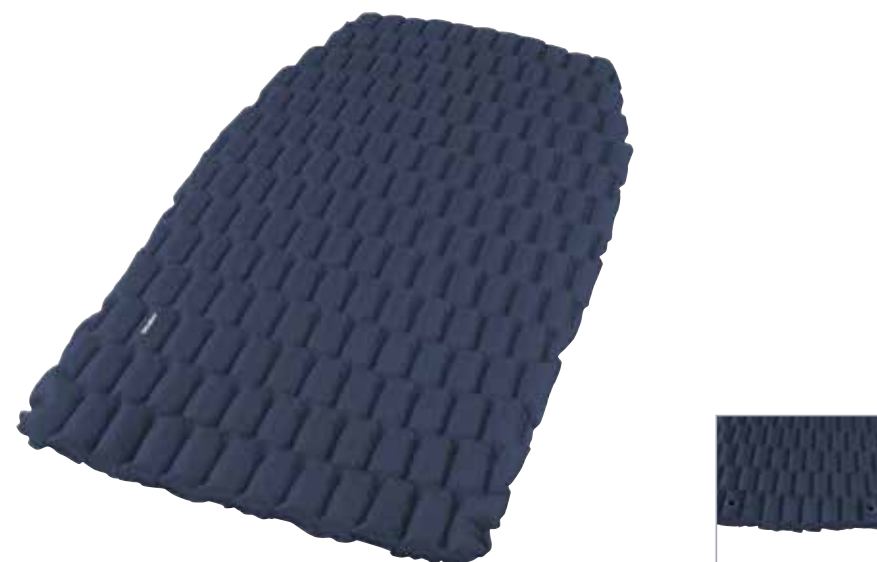

FROMY 5

Nafukovací karimatka pro dva pomůže uspořit cestovatelům ještě více váhy. Díky svým rozměrům skvěle padne do dvoumístného stanu. Samozřejmostí je oděru odolný materiál s Ripstopem.

HMOTNOST	840 g
ROZMĚR	181 x 100 x 5,5 cm
ROZMĚR (SBALENÝ)	35 x 12 cm
MATERIÁL	380T 20D Nylon RipStop/TPU zátěr
PERFOROVÁNÍ	
PROTISKLUZOVÁ VRSTVA	Ano