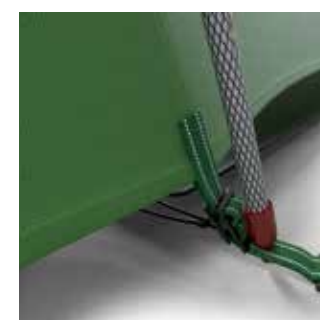

UKOTVENÍ PRUTŮ