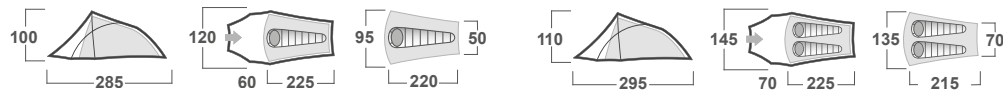

ROZMĚRY (Š × D × V)	145 × 295 × 110 cm // 120 × 285 × 100 cm
ROZMĚRY (SBALENÝ STAN)	50 × 15 cm // 50 × 13 cm
HMOTNOST MIN./CELKOVÁ	2,8 kg / 3,2 kg // 2,5 kg / 2,7 kg
KONSTRUKCE	Dvouplášťový samonosný stan s vnější konstrukcí
VNĚJŠÍ STAN	Polyester RipStop, PU zátěr 7 000 mm/cm ² , podlepené švy
VNITŘNÍ STAN	Prodyšný polyamid (Nylon) + síťka proti hmyzu
PODLÁŽKA	Polyester, PU zátěr 11 000 mm/cm ² , podlepené švy
NOSNÉ PRUTY	Duralové tyče ø 8,5 mm
PŘÍSLUŠENSTVÍ	Sněhové límce, set lehkých duralových tyčí, sada pro opravu, kompresní obal
BARVA	● červená