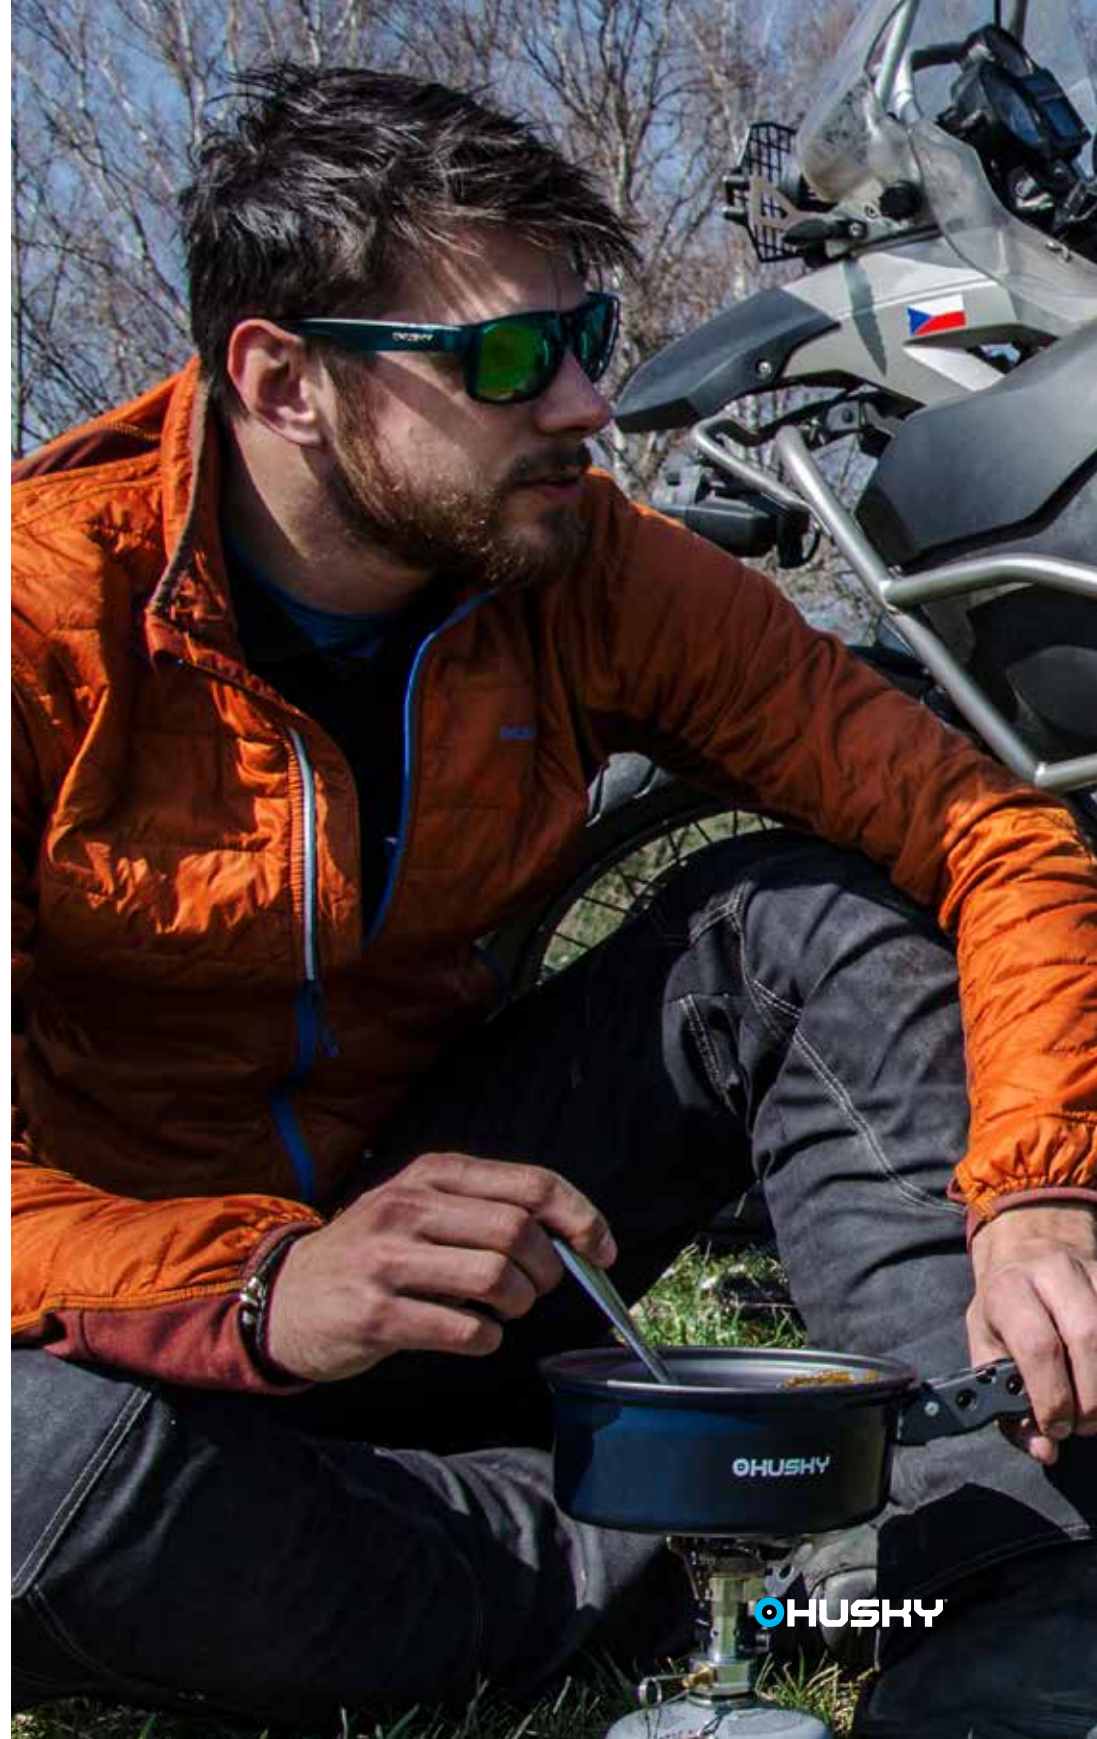

SANDY

SLUNEČNÍ BRÝLE S BAREVNÝMI SKLY

HMOTNOST	30 g
ROZMĚRY	15 x 6 x 7 cm
PŘÍSLUŠENSTVÍ	čisticí hadřík
BARVA	černá + zelená