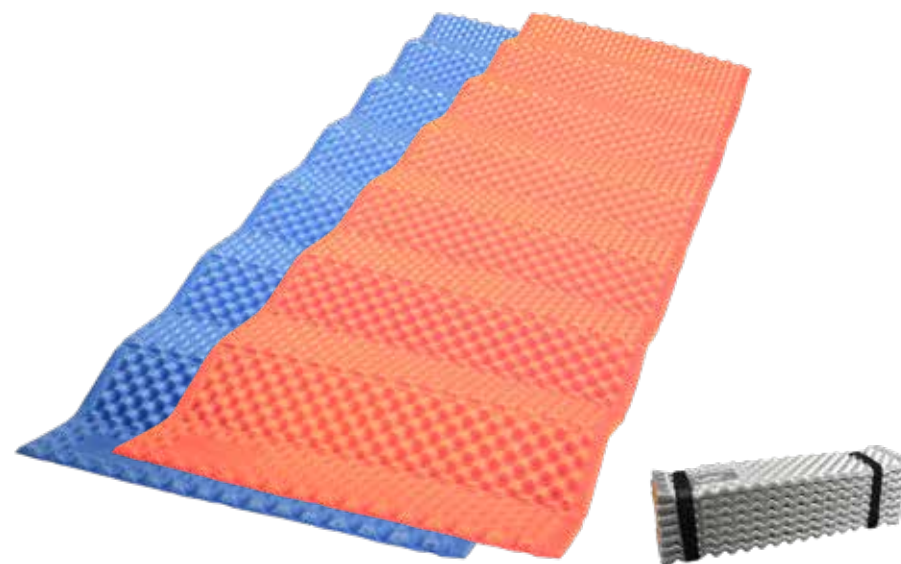

AKORD 1,8

Lehká a skladná karimatka s perforovanou vnitřní izolační vrstvou a specifickým mumiovým tvarem o rozměrech 26 x 15 cm. RipStop úprava materiálu ještě zvyšuje jeho odolnost.

HMOTNOST	360 g
ROZMĚR	185 x 56 x 1,8 cm
ROZMĚR (SBALENÝ)	56 x 12 x 17 cm
MATERIÁL	EVA, Alu vrstva
PERFOROVÁNÍ	bez perforace
PROTISKLUZOVÁ VRSTVA	Ne