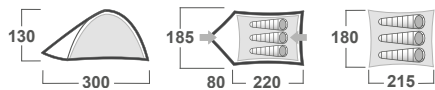

BIRD 3 PLUS

PROVĚŘENÝ A SPOLEHLIVÝ STAN

Stan Bird 3 je určen spíše pro nenáročné aktivity, které vyžadují malé a skladné zavazadlo. Klasická, ověřená a jednoduchá konstrukce vám ulehčí stavbu, kterou bez problému velice rychle zvládnete. Oba pláště stanu a podlážka jsou vyrobeny z kvalitních materiálů zaručujících odolnost proti vnějším vlivům, dobrou prodyšnost a dostatečný komfort. Stan Bird 3 poskytne pohodlný prostor až třem dospělým osobám.